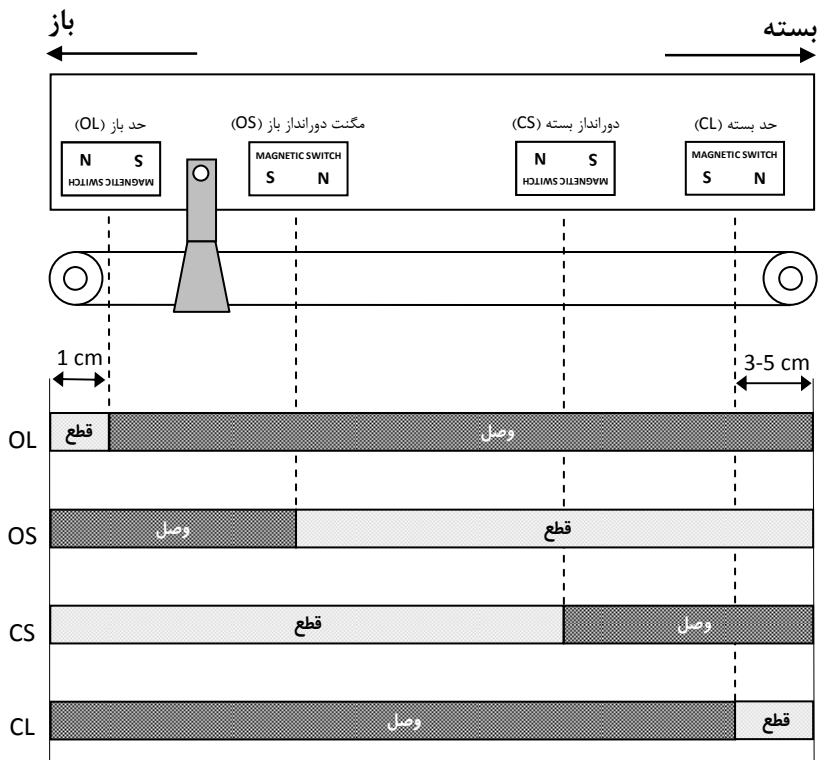

نقشه سیم بندی درب نیمه اتوماتیک سماتیک 2000

نقشه سیم بندی درب تمام اتوماتیک سماتیک 2000

نحوه عملکرد درب در زمان باز و بسته شدن (طرح 1)

نحوه عملکرد درب در زمان باز و بسته شدن (طرح ۲)

نحوه عملکرد درب در زمان باز و بسته شدن (طرح ۳)

نحوه عملکرد درب در زمان باز و بسته شدن (طرح ۴)