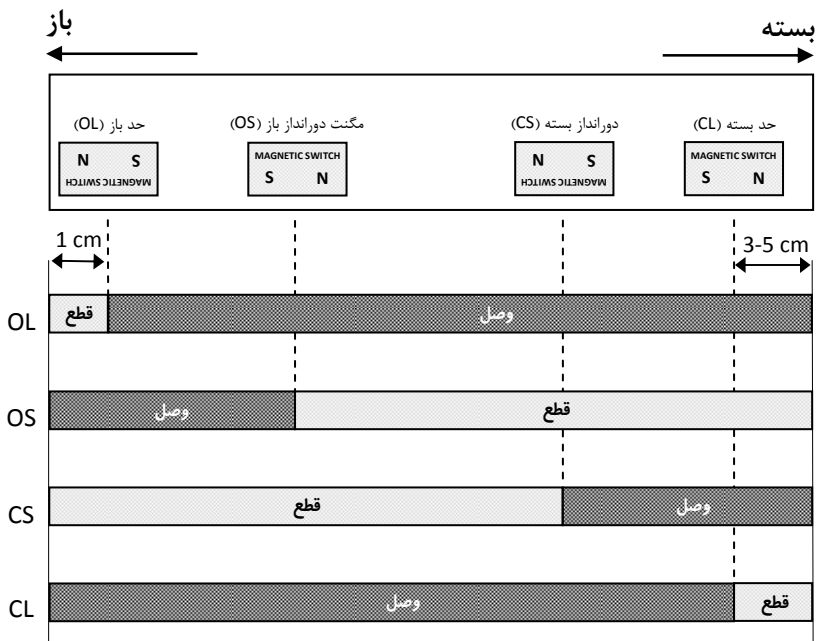

نقشه سیم بندی درب نیمه اتوماتیک سماتیک 2000

نقشه سیم بندی درب تمام اتوماتیک سماتیک 2000

نحوه عملکرد درب در زمان باز و بسته شدن (طرح 1)

نحوه عملکرد درب در زمان باز و بسته شدن (طرح ۲)

نحوه عملکرد درب در زمان باز و بسته شدن (طرح ۳)

نحوه عملکرد درب در زمان باز و بسته شدن (طرح ۴)